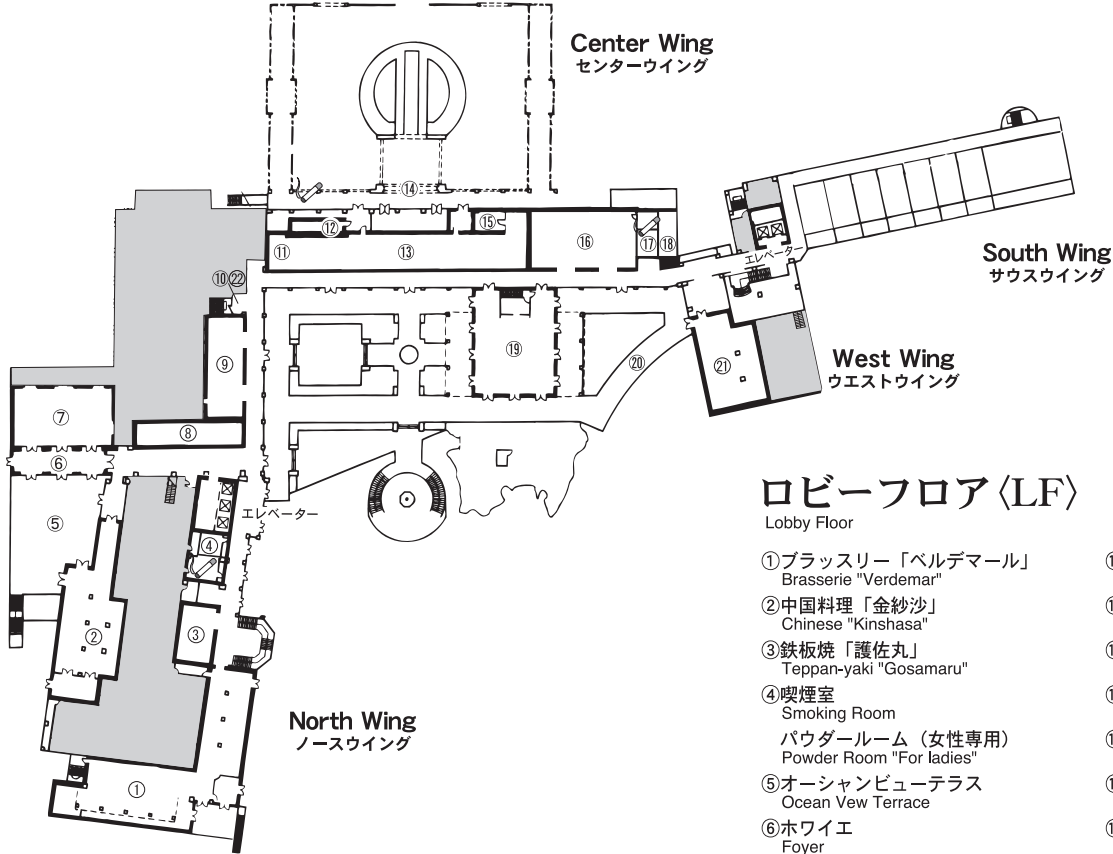

ロビーフロア/ガーデンフロア

Lobby Floor / Garden Floor

ロビーフロア〈LF〉

Lobby Floor

- | | |
|--|--|
| ① ブラッスリー「ベルデマール」
Brasserie "Verdema" | ⑫ フロント
Front Desk |
| ② 中国料理「金紗沙」
Chinese "Kinshasa" | ⑬ メインロビー
Main Lobby |
| ③ 鉄板焼「護佐丸」
Teppan-yaki "Gosamaru" | ⑭ メインエントランス
Main Entrance |
| ④ 喫煙室
Smoking Room | ⑮ アリビラ・インフォメーションカウンター
Alivila Information Counter |
| パウダールーム (女性専用)
Powder Room "For ladies" | ⑯ ショップ「メルカード」
Shop "Mercado" |
| ⑤ オーシャンビューテラス
Ocean View Terrace | ⑰ 喫煙室
Smoking Room |
| ⑥ ホワイエ
Foyer | ⑱ 化粧室
Restroom |
| ⑦ バンケットルーム「アリビラ」
Banquet Room "Alivila" | ⑲ ラウンジ「アリアカラ」
Lounge "Aria Cara" |
| ⑧ 化粧室/車イス用化粧室/授乳室
Restroom / Disabled Stall / Suckling Room | ⑳ サンセットテラス
Sunset Terrace |
| ⑨ ショップ「アリビオ」
Shop "Alivio" | ㉑ エレガントルーム「アズール」
Elegant Room "Azul" |
| ⑩ インターネットコーナー
Internet Corner | ㉒ 外貨両替機
Exchange Machine |
| ⑪ アリビラクラブデスク
Alivila Club Desk | 喫煙場所
Smoking Space |

ガーデンフロア〈GF〉

Garden Floor

- | | |
|--|--|
| ① カジュアルブッフェ「ハナハナ」
Casual Buffet "Hanahana" | ⑧ 化粧室
Restroom |
| ② 日本料理・琉球料理「佐和」
Japanese "Sawa" | ⑨ 日比谷花壇
Flower Shop "Hibiya Kadan" |
| ③ 化粧室
Restroom | ⑩ エデュテイメントルーム
Edutainment Room |
| ④ ランドリー室/自動販売機コーナー
Laundry / Vending Machines | ⑪ ランドリー室/自動販売機コーナー
Laundry / Vending Machines |
| ⑤ ショップ「ディーア」
Shop "Dia" | ⑫ リラクゼーションプール (屋内)
Indoor Relaxation Pool |
| ⑥ ガーデンプール
Outdoor Swimming Pool | |
| ⑦ 子供用ガーデンプール
Outdoor Kid's Swimming Pool | |